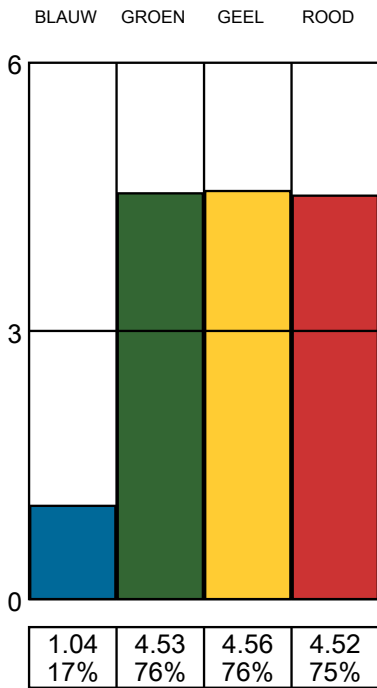

Het Insightswiel met 72 typen

Bewuste wielpositie

47: Bemiddelende Inspirator (Accommoderend)

Minder bewuste wielpositie

7: Bemiddelende Inspirator (Gefocust)

Insights Discovery® Kleurendynamica

Persona (bewust)

Voorkeursstroom

Persona (minder bewust)

— Bewust
 - - Minder bewust