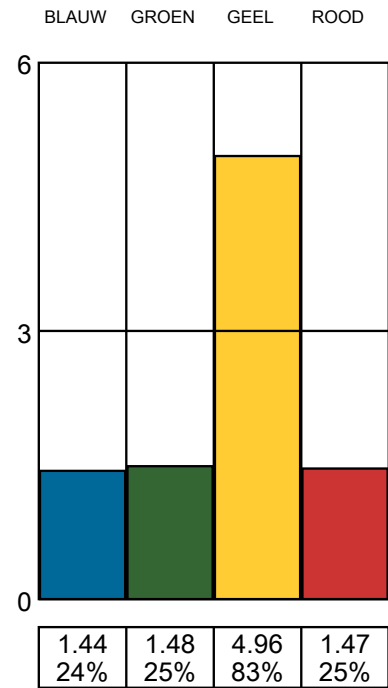

Het Insightswiel met 72 typen

Bewuste wielpositie

47: Bemiddelende Inspirator (Accommoderend)

Minder bewuste wielpositie

7: Bemiddelende Inspirator (Gefocust)

Insights Discovery® Kleurendynamica

Persona (bewust)

Voorkeursstroom

Persona (minder bewust)

— Bewust
 - - Minder bewust