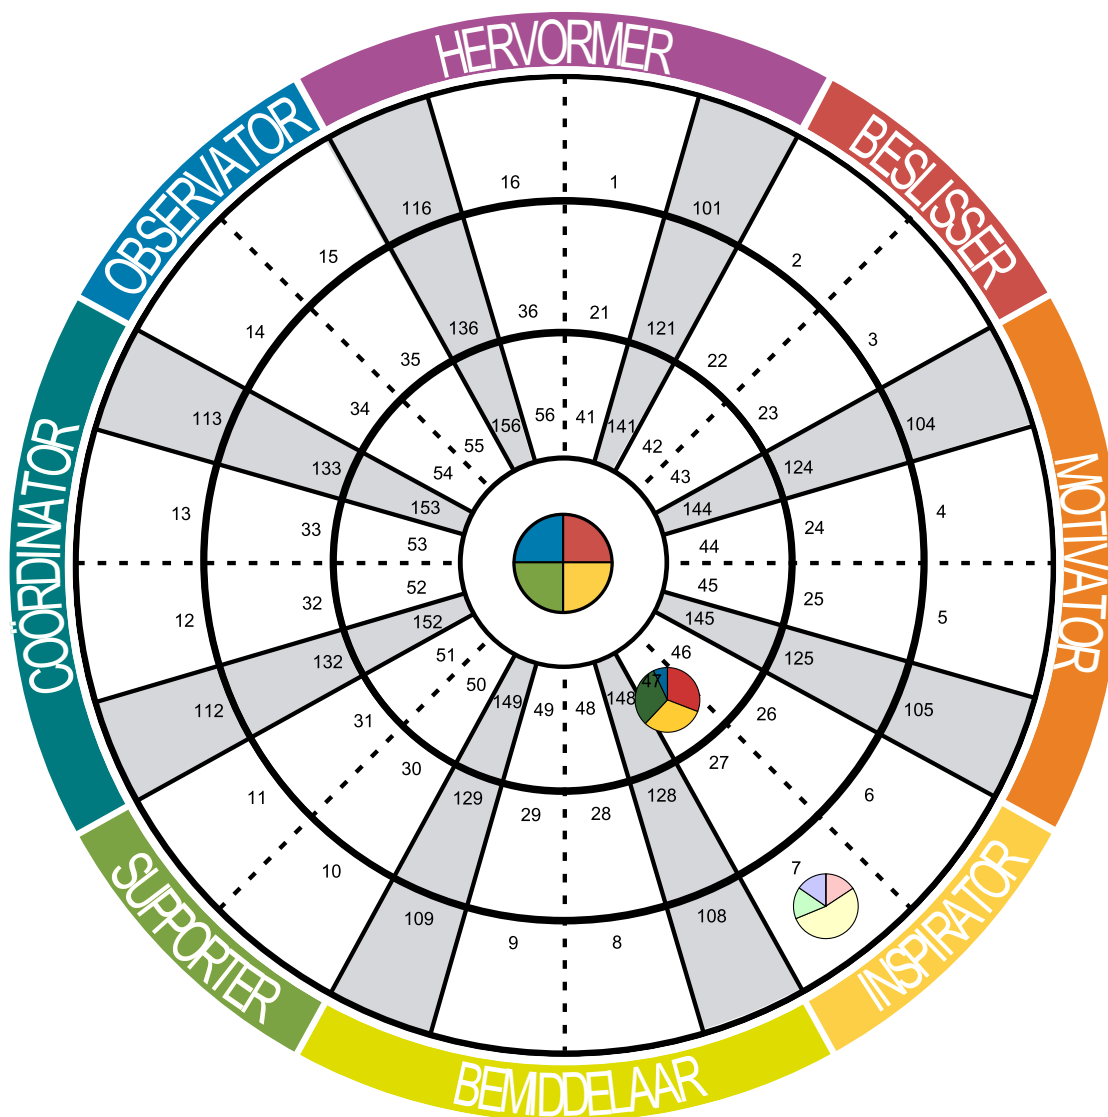

Het Insightswiel met 72 typen

Bewuste wielpositie

47: Bemiddelende Inspirator (Accommoderend)

Minder bewuste wielpositie

7: Bemiddelende Inspirator (Gefocust)

Insights Discovery® Kleurendynamica

Persona (bewust)

Voorkeursstroom

Persona (minder bewust)

— Bewust
 - - Minder bewust