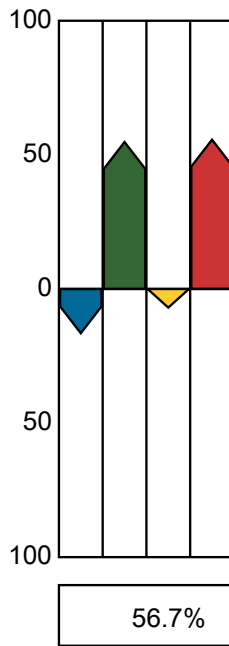

Het Insightswiel met 72 typen

Bewuste wielpositie

47: Bemiddelende Inspirator (Accommoderend)

Minder bewuste wielpositie

7: Bemiddelende Inspirator (Gefocust)

Insights Discovery® Kleurendynamica

Persona (bewust)

Voorkeursstroom

Persona (minder bewust)

— Bewust
 - - Minder bewust